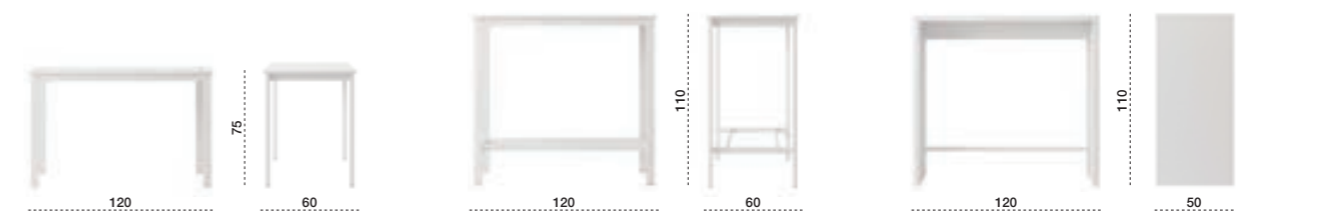

Dimensioni | Dimensions | Dimensions

CHAIRS_ 201