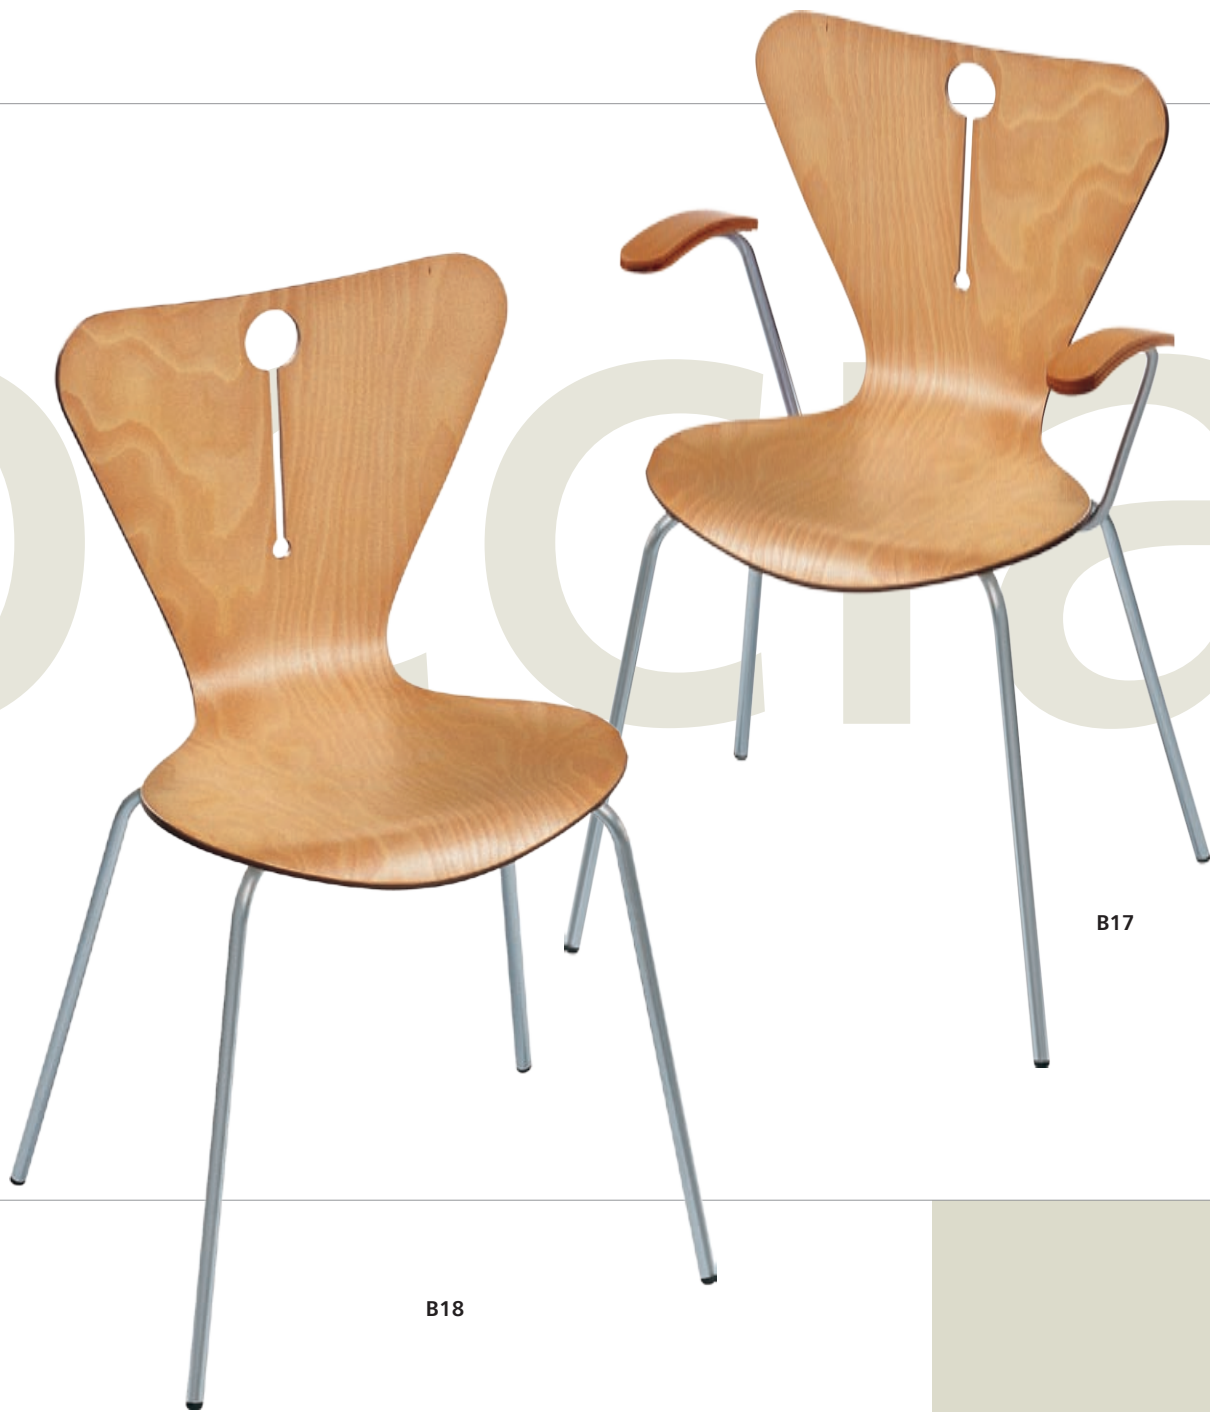

Goccia

Goccia è una gamma di sedute in multistrati di faggio dalle forme armoniose e di assoluta affidabilità.

Goccia is a wide range of multi-purpose stackable chairs in multi layers of beech wood, natural finish, with harmonious design and high performance.

Goccia est une chaise robuste et facile à entretenir en monocoque de hêtre multipli verni.

G27

G28

zago

G25

G29

G31

B18